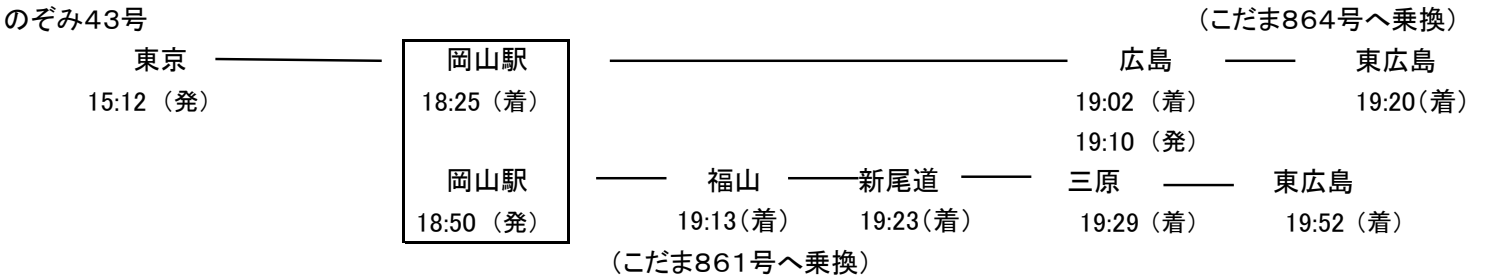

(別紙)

令和8年度全国戦没者追悼式日程(予定)

◀ —新幹線 —バス ▶

8月14日(金)

※1 福山駅で広島駅からの乗車組とその他の乗車組が合流します。

8月15日(土)

※2 岡山駅から希望降車駅の区分により二組に分かれます。

※3 各駅で分散解散となります。