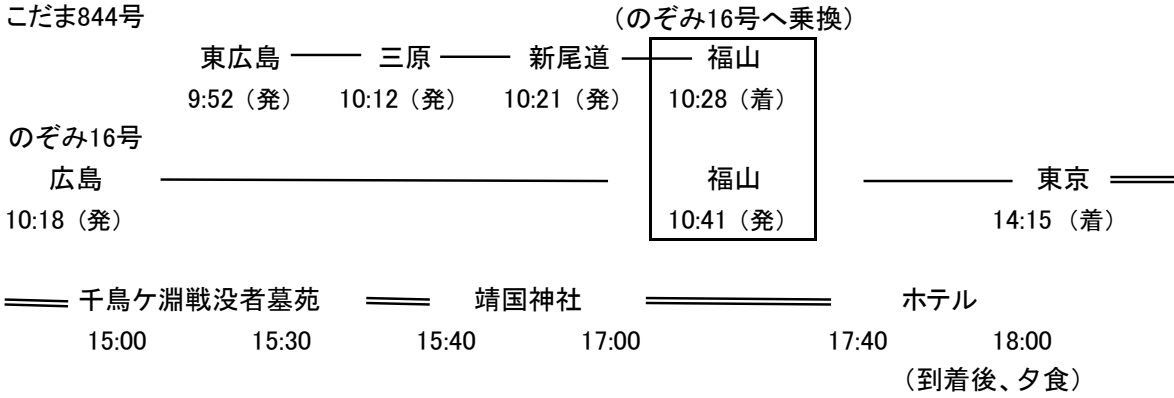

(別紙)

令和8年度全国戦没者追悼式日程(予定)

◀ —新幹線 —バス ▶

8月14日(金)

※1 福山駅で広島駅からの乗車組とその他の乗車組が合流します。

8月15日(土)

※2 岡山駅から希望降車駅の区分により二組に分かれます。

※3 各駅で分散解散となります。