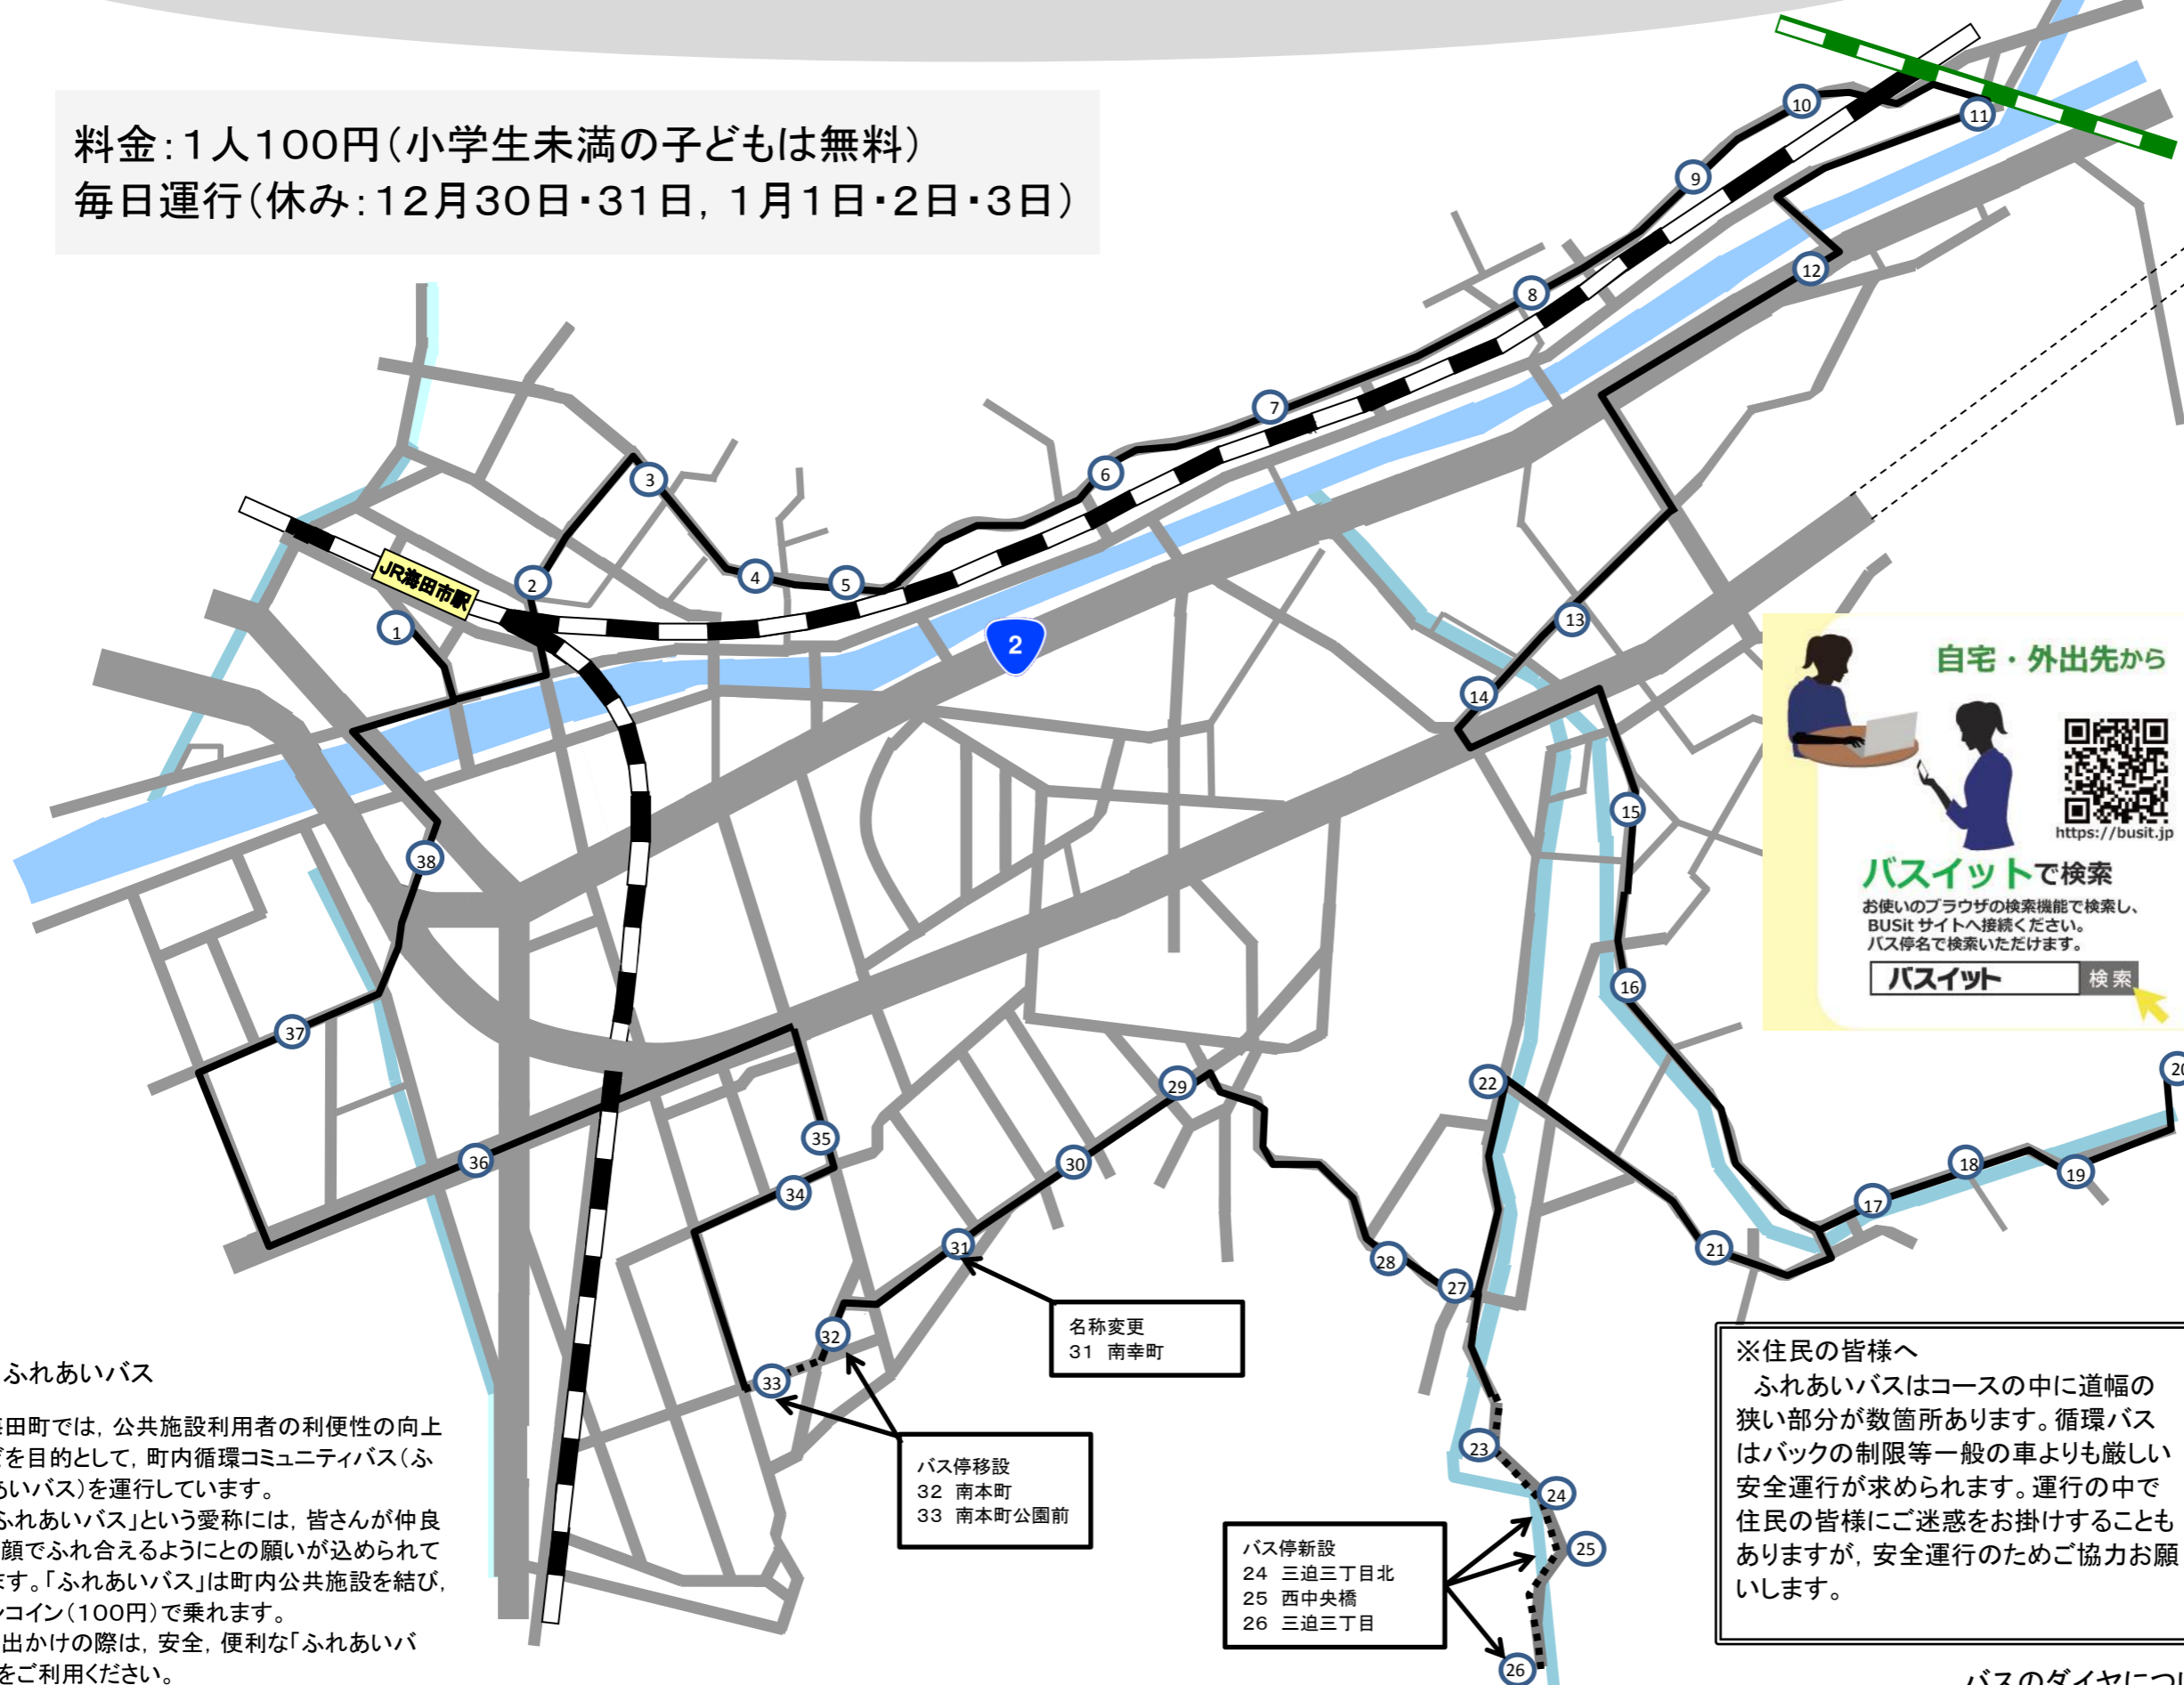

町内循環コミュニティバス

お問合せ
 芸陽バス(株) 892-1213
 生活安全課 823-9219

料金: 1人100円(小学生未満の子どもは無料)
 毎日運行(休み: 12月30日・31日, 1月1日・2日・3日)

停留所名	
1	海田市駅南口
2	駅北口
3	海田保健センター前
4	海田町役場前
5	上市
6	成本
7	石原
8	畝一丁目
9	畝二丁目
10	砂走口
11	砂走会館前
12	国信橋
13	海田東公民館前
14	町民センター前
15	寺迫会館前
16	金丸橋
17	東大橋
18	栃木橋
19	キャンプ場入口
20	海田総合公園
21	東
22	東三迫橋前
23	三迫二丁目
24	三迫三丁目北
25	西中央橋
26	三迫三丁目
27	西自治会館前
28	三迫団地
29	海田南小学校入口
30	町立図書館入口
31	南幸町
32	南本町
33	南本町公園前
34	福祉センター前
35	郵便局前
36	尾崎川
37	海田西中学校北門前
38	堀川町

自宅・外出先から

QRコード
<https://busit.jp>

バスサイトで検索
 お使いのブラウザの検索機能で検索し、BUSIT サイトへ接続ください。バス停名で検索いただけます。

バスサイト 検索

ふれあいバス

海田町では、公共施設利用者の利便性の向上などを目的として、町内循環コミュニティバス(ふれあいバス)を運行しています。
 「ふれあいバス」という愛称には、皆さんが仲良く笑顔でふれ合えるようにとの願いが込められています。「ふれあいバス」は町内公共施設を結び、ワンコイン(100円)で乗れます。
 お出かけの際は、安全、便利な「ふれあいバス」をご利用ください。

名称変更
 31 南幸町

バス停移設
 32 南本町
 33 南本町公園前

バス停新設
 24 三迫三丁目北
 25 西中央橋
 26 三迫三丁目

※住民の皆様へ
 ふれあいバスはコースの中に道幅の狭い部分が数箇所あります。循環バスはバックの制限等一般の車よりも厳しい安全運行が求められます。運行の中で住民の皆様にご迷惑をお掛けすることもあります。安全運行のためご協力をお願いします。

バスのダイヤについては裏面の時刻表を御覧ください。