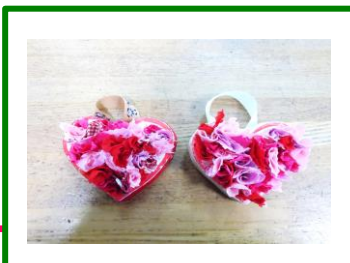

2月の様子

バレンタインリース作り