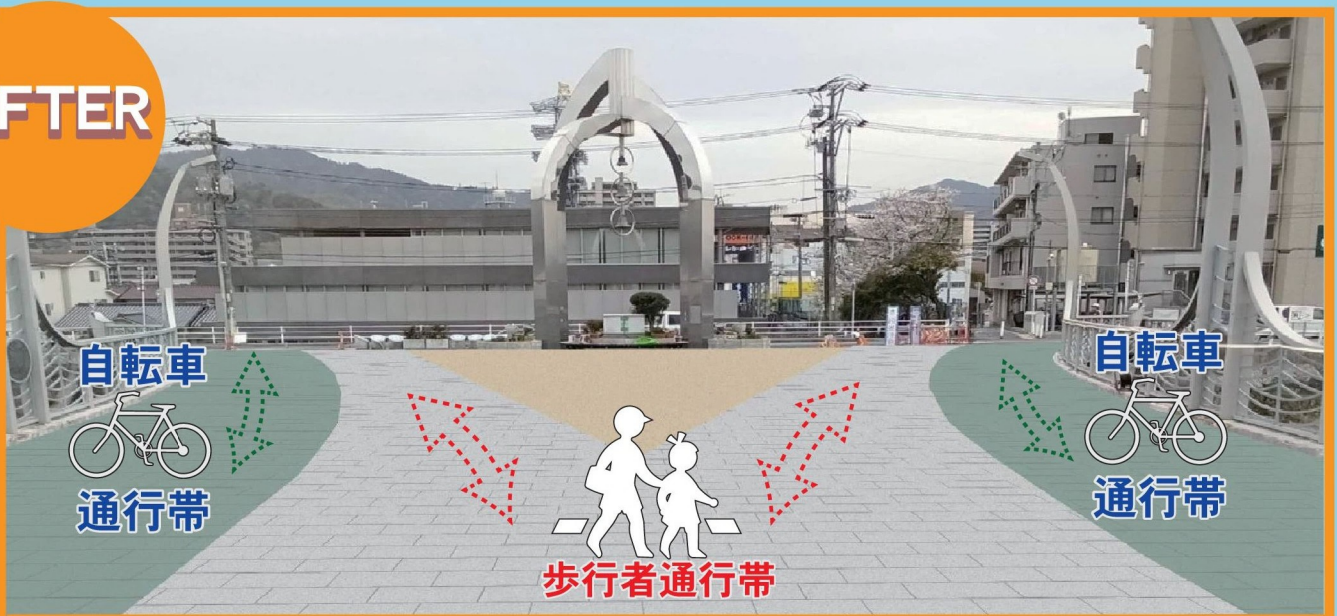

ひまわり大橋完成イメージ

工事完了後は

「緑」が自転車通行帯に
「グレー」が歩行者通行帯になります。

STREET PRINT

AFTER

ご理解とご協力のほどよろしくお願いたします。

海田町