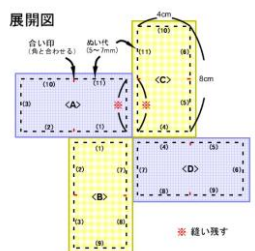

子育てワンポイント (VOL.8)

親子でお手玉

- 上手にやることより、親子のふれあいを楽しみましょう。
- チャレンジしたり、できたことをほめたりしながら、親子で一緒に楽しむことで子どものやる気につながります。

お手玉は布と小豆(ビーズなどでも)で手作りできます。

展開図

2月のカレンダー

月曜日	火曜日	水曜日	木曜日	金曜日	土曜日
				1 園庭開放① 骨盤・べびいケア①	2
4 子育て ワークショップ (第3回) ①	5 ままたいむ① よちよち② ベビーマッサージ①	6 園庭開放① ままたいむ② ままたいむ③	7 よちよち ① のびのび ②	8 園庭開放 ① ぐんぐん ②	9 パパママ教室①
11 	12 にこにこ① ままたいむ② のびのび ③	13 園庭開放 ① にこにこ② にこにこ③ ままたいむ④ ままたいむ⑤ ひよこ相談室①	14 のびのび① よちよち② フレママ教室①	15 園庭開放 ①	16 お父さん講座①
18 母乳育児①	19 はいはい ①	20 園庭開放 ① はいはい ② はいはい ③ 骨盤・べびいケア①	21 助産師の相談室①	22 園庭開放 ① 子育て講演会①	23
25	26 図書館へ行こう (町立図書館)	27 園庭開放① ひよこ相談室①	28 		

①②ひまわりプラザ (園庭開放：つくも保育所園庭 10時～11時)

②海田児童館

③町民センター

教室名	にこにこ	はいはい	よちよち	のびのび	おひさま	
教室	赤ちゃん教室①	赤ちゃん教室②	親子教室①	親子教室②	つどいの広場	
対象	4ヶ月～8ヶ月	9ヶ月～1歳3ヶ月	1歳4ヶ月～2歳未満	2歳以上	未就園児とその保護者	
時間	10時～	10時～	10時～	10時～	ひまわりプラザ 月～土(祝日を除く) 10時～16時	海田児童館 町民センター 月～金(祝日を除く) 9時～14時